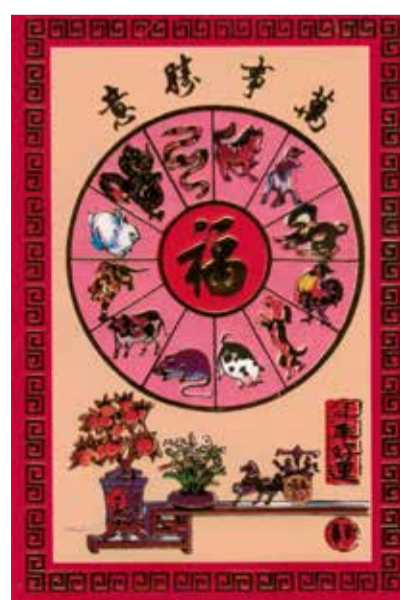

**Takko, Hagoita (5-1)**  
4.75"Lx2.75"W  
\$4.95 per pack

**Fans (5-1)**  
4.75"Lx2.75"W  
\$4.95 per pack

**Ribbon (5-1)**  
4.75"Lx2.75"W  
\$4.95 per pack

**Kendama (5-1)**  
4.75"Lx2.75"W  
\$4.95 per pack

**Neko, Daruma (5-1)**  
4.75"Lx2.75"W  
\$4.95 per pack

**Neko, Noshi (5-1)**  
4.75"Lx2.75"W  
\$4.95 per pack

**Rats (Year of Rat) on a Treasure Ship (5-1)**  
4.75"Lx2.75"W  
\$3.95 per pack

**Otafuku (5-1)**  
4.75"Lx2.75"W  
\$4.95 per pack

**Pink and White Checkers (5-1)**  
4.75"Lx2.75"W  
\$4.95 per pack

**White (5-1)**  
4"Lx2.5"W  
\$4.50 per pack

**Red Chinese**  
4.25"Lx2.75"W  
Kanji says "Fuku" or Prosperity  
\$1.49 per envelope

**Red Chinese Zodiac**  
4.25"Lx2.75"W  
Kanji in the center says "Fuku" or Prosperity  
\$1.49 per envelope